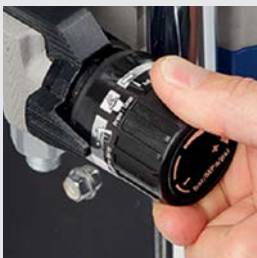

GX FF SNOERLOOS

1 AANGEDREVEN DOOR DEWALT®

- Met twee volledig opgeladen DEWALT 54V FlexVolt 6 Ah accu's kunt u een hele dag werken aan projecten met een fijne afwerking

2 DEWALT® DOOR VENTILATOR GEKOELDE SNELLADER

- Laadt de accu snel op in minder dan 60 minuten, voor minder ongeplande uitval
- Stelt aannemers in staat om hun klussen af te werken zonder onderbrekingen

3 COMPACTE GELIJKSTROOMMOTOR ZONDER KOOLSTOFBORSTELS

- Lichtgewicht, compact ontwerp voor betere draagbaarheid
- Krachtige motor zonder koolstofborstels voor langere werktijd

4 CONTRACTOR PC COMPACT-PISTOOL

- Lichtste, kleinste airless spuitpistool ooit gebouwd
- Geeft de aannemer de mogelijkheid om de hele dag te spuiten
- Biedt de mogelijkheid om met gemak in krappe ruimtes te spuiten
- Perfecte airless afwerking met een fijne afwerking, lage druk SwitchTip

Instelbare drukregeling

Voor het spuiten of rollen van uiteenlopende coatings.